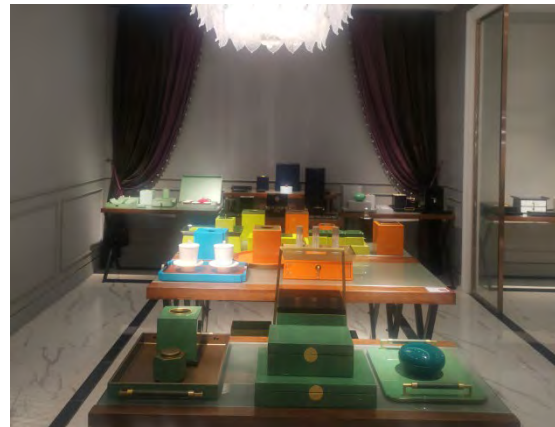

12 The Showroom 产品展示厅