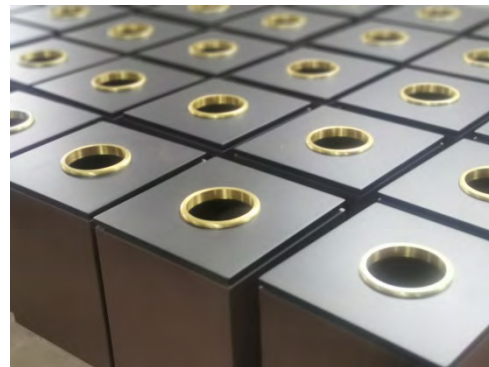

我司生产基地约为8000平方米，其中办公场地约为900平方米，产品展示区约为800平方米，生产车间约为6000平方米。

11 Production Equipment 生产设备

Accurate Die Casting Equipment
精密压铸设备

Constant Temperature Automatic Painting And Dust-free
Automatic-painting Workshop